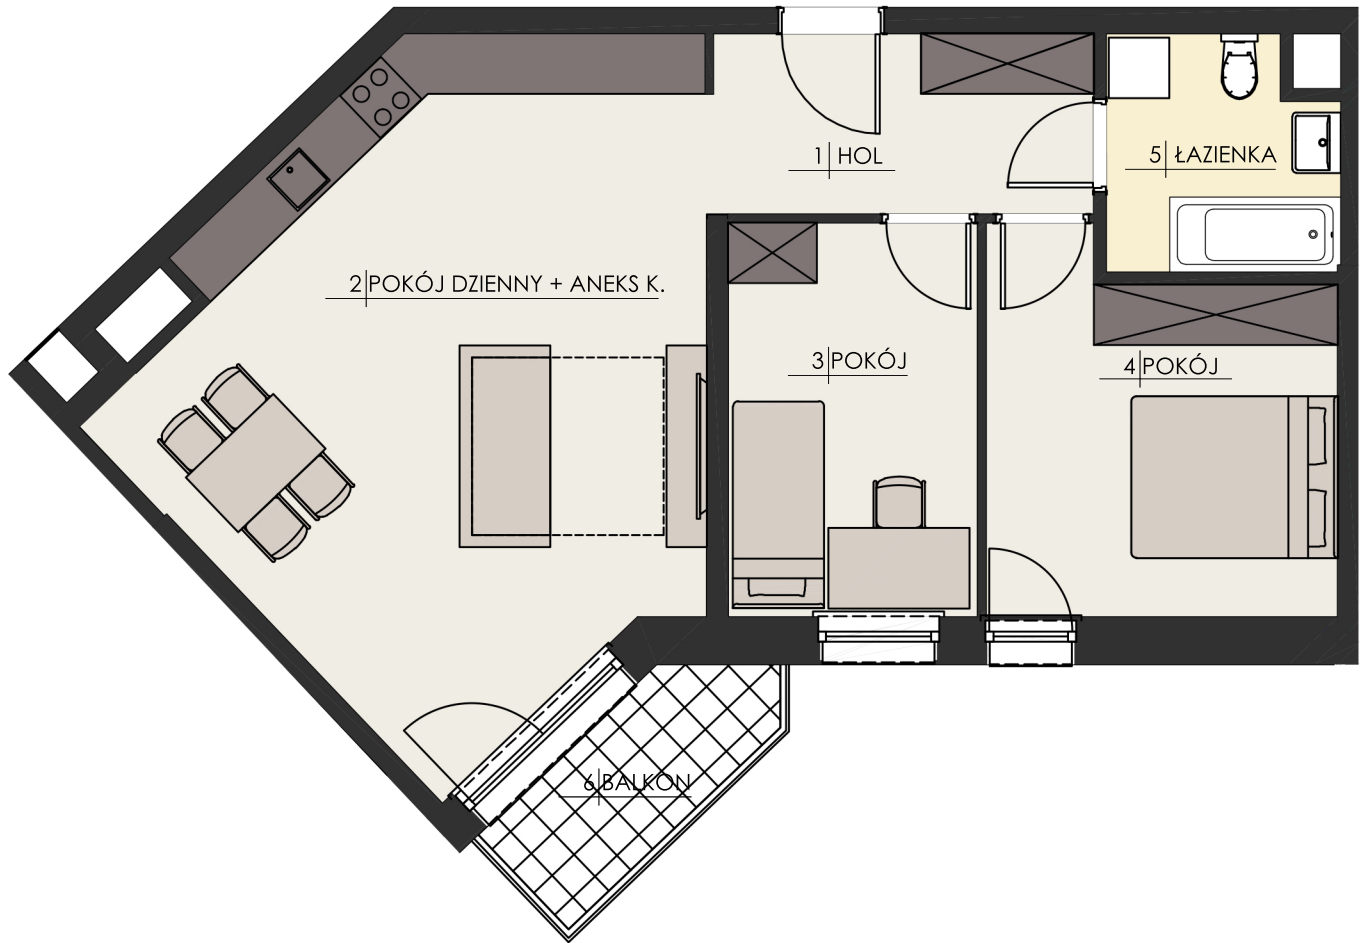

Osiedle
PLATINUM III

www.osiedleplatinum.pl

budynek A

klatka 2

piętro 4

Mieszkanie 081

ZESTAWIENIE POWIERZCHNI

1	HOL	6.75m ²
2	POKÓJ DZIENNY+ANEKS K.	31.73m ²
3	POKÓJ	9.56m ²
4	POKÓJ	12.05m ²
5	ŁAZIENKA	4.91m ²
Powierzchnia użytkowa		65.00m²
6	BALKON	4.15m ²

PROJEKTANT:

kallan

UWAGA: Prezentowane umeblowanie jest przykładowe i nie stanowi wyposażenia lokalu