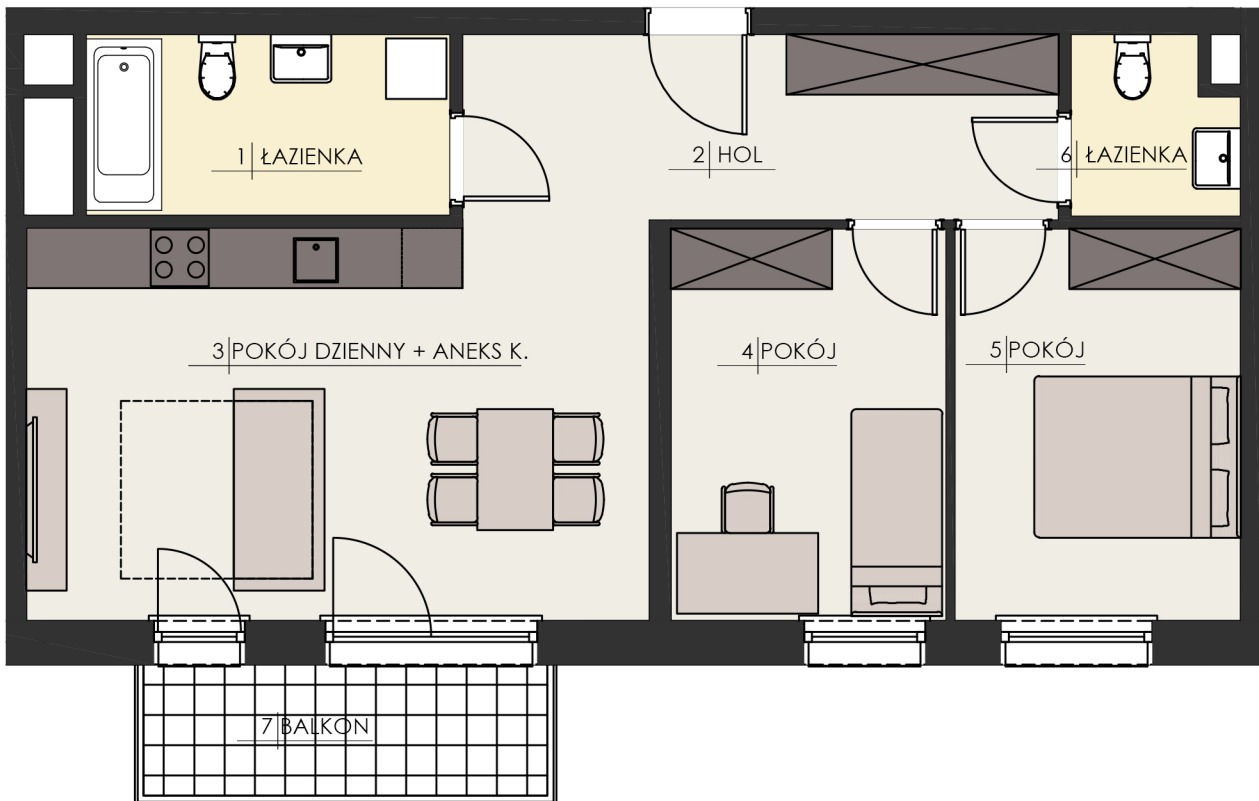

Osiedle
PLATINUM III

www.osiedleplatinum.pl

budynek A

klatka 1

piętro 1

Mieszkanie 010

ZESTAWIENIE POWIERZCHNI

1 ŁAZIENKA	6.24m ²
2 HOL	10.70m ²
3 POKÓJ DZIENNY+ANEKS K.	24.24m ²
4 POKÓJ	10.45m ²
5 POKÓJ	10.84m ²
6 ŁAZIENKA	2.62m ²
Powierzchnia użytkowa	65.09m²
4 BALKON	5.19m ²

PROJEKTANT:

kallan

UWAGA: Prezentowane umeblowanie jest przykładowe i nie stanowi wyposażenia lokalu