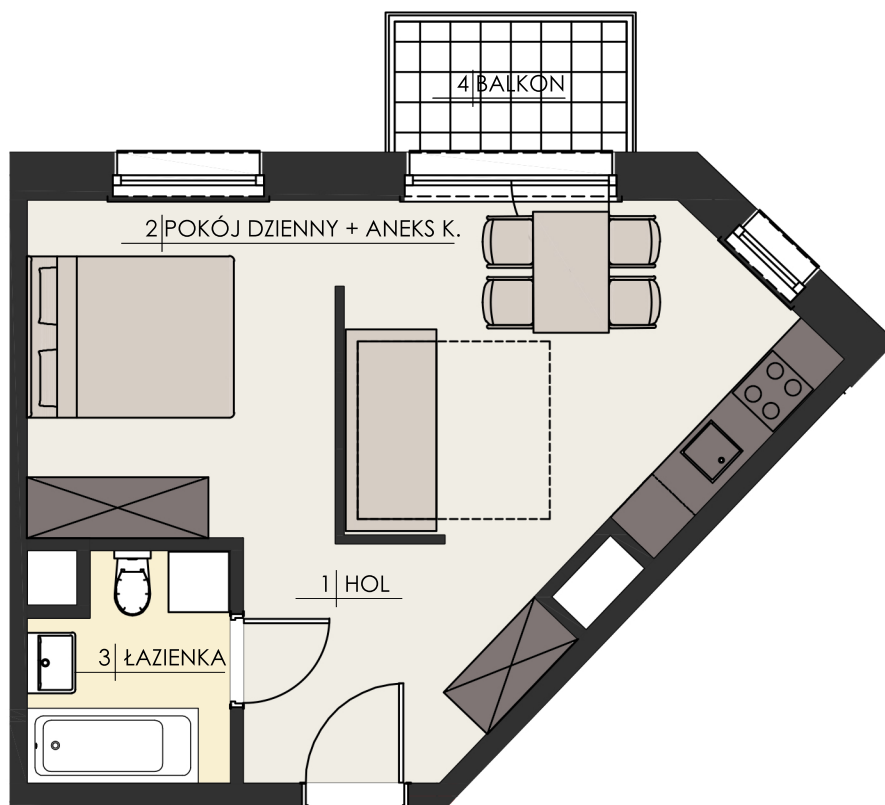

Osiedle  
PLATINUM III

www.osiedleplatinum.pl

budynek A

klatka 2

piętro 4

Mieszkanie 085

#### ZESTAWIENIE POWIERZCHNI

1	HOL	6.16m <sup>2</sup>
2	POKÓJ DZIENNY+ANEKS K.	24.82m <sup>2</sup>
3	ŁAZIENKA	4.02m <sup>2</sup>
<b>Powierzchnia użytkowa</b>		<b>35.00m<sup>2</sup></b>
4	BALKON	3.29m <sup>2</sup>